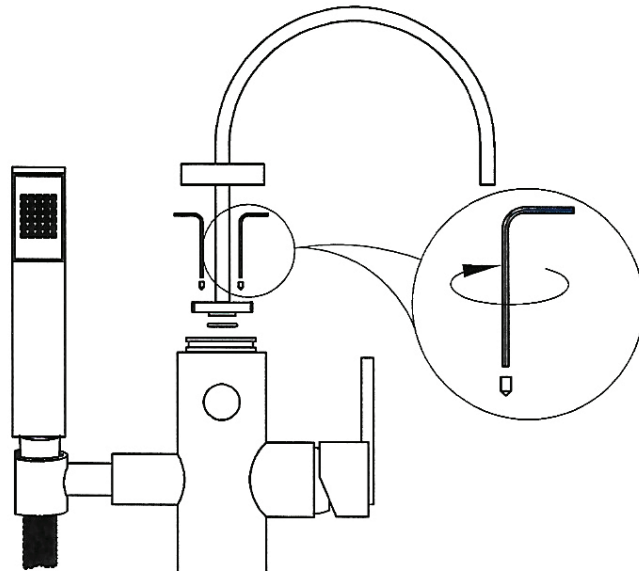

CaBano

CENTURY #63311

Floor mount tub filler with hand shower
Robinet de bain au sol avec douchette

Installation Guide
Guide d'installation

Qty: 3
2" wood screw (#10)
+ metal washer
(not supplied)

Qté: 3
Vis à bois #10 de 2"
et rondelles de métal
(non incluses)

A 2" x 6" wood block fastened below
the sub floor for added support

Un bloc de bois mesurant 2" x 6" fixé
sous le sous-plancher pour renforcer